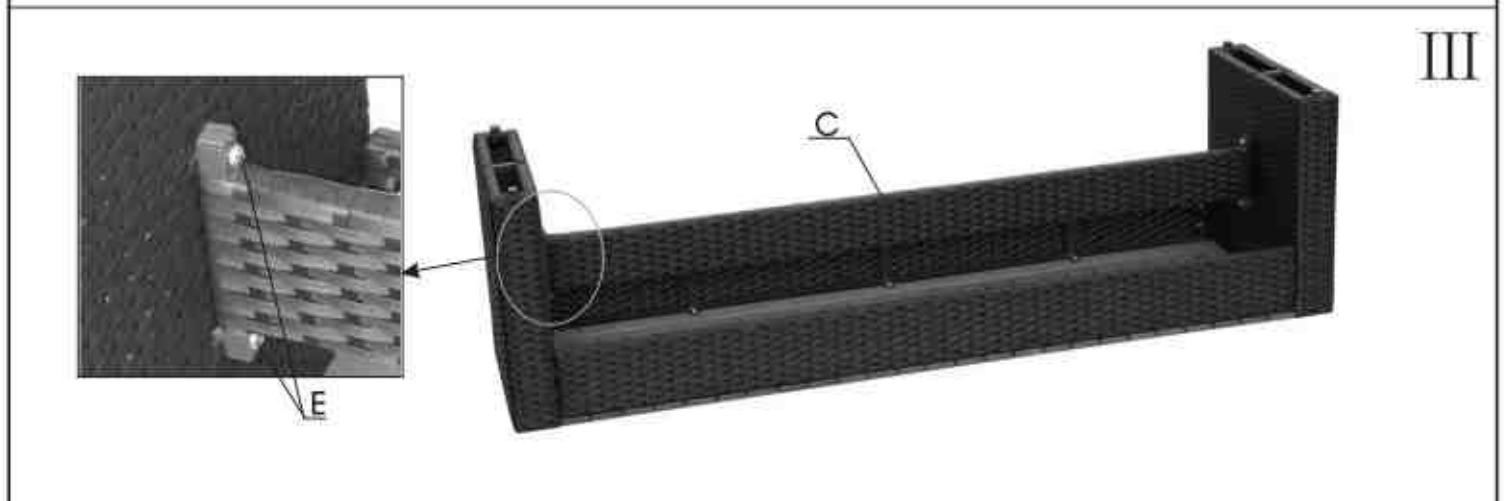

**Table résine tressée  
plateau bois avec 2 bancs  
180x90 cm**

**Référence : PVC BOIS**

**Page : 3**

[www.dcb-garden.com](http://www.dcb-garden.com)

		 											
A	1PC	B	2PCS	C	1PC	D	2PCS	E	12PCS	F	8PCS	G	1PC

		 C   2PCS	 M6x28	 M6x15	
A   1PC	B   2PCS	D   2PCS	E   16PCS	F   8PCS	G   1PC