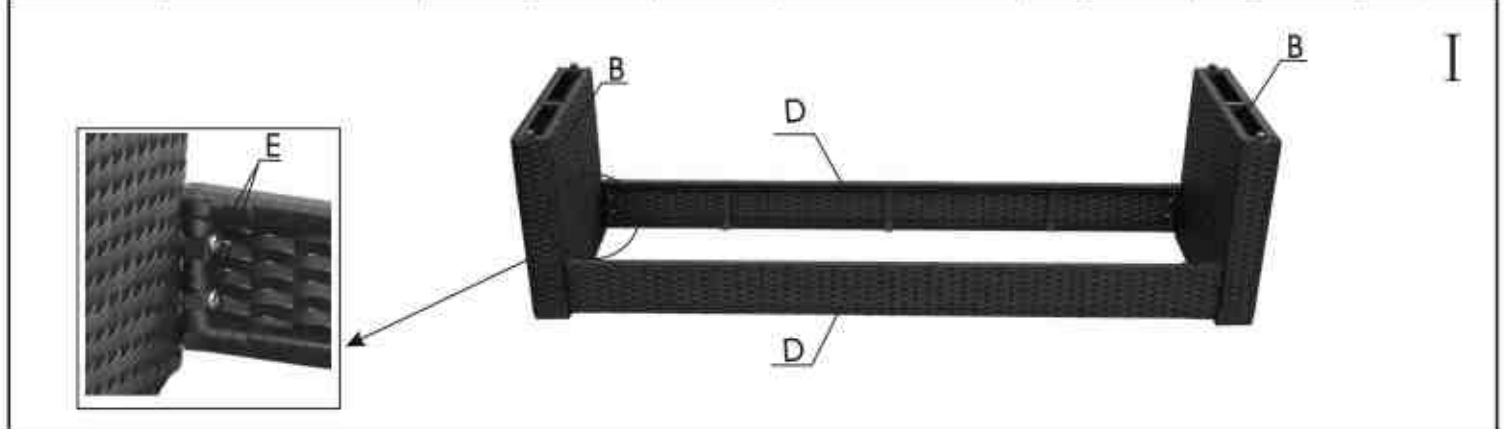

**Table résine tressée  
plateau bois avec 2 bancs  
180x90 cm**

**Référence : PVC BOIS**

**Page : 3**

[www.dcb-garden.com](http://www.dcb-garden.com)

		 											
A	1PC	B	2PCS	C	1PC	D	2PCS	E	12PCS	F	8PCS	G	1PC

		 C   2PCS	 M6x28	 M6x15	
A   1PC	B   2PCS	D   2PCS	E   16PCS	F   8PCS	G   1PC