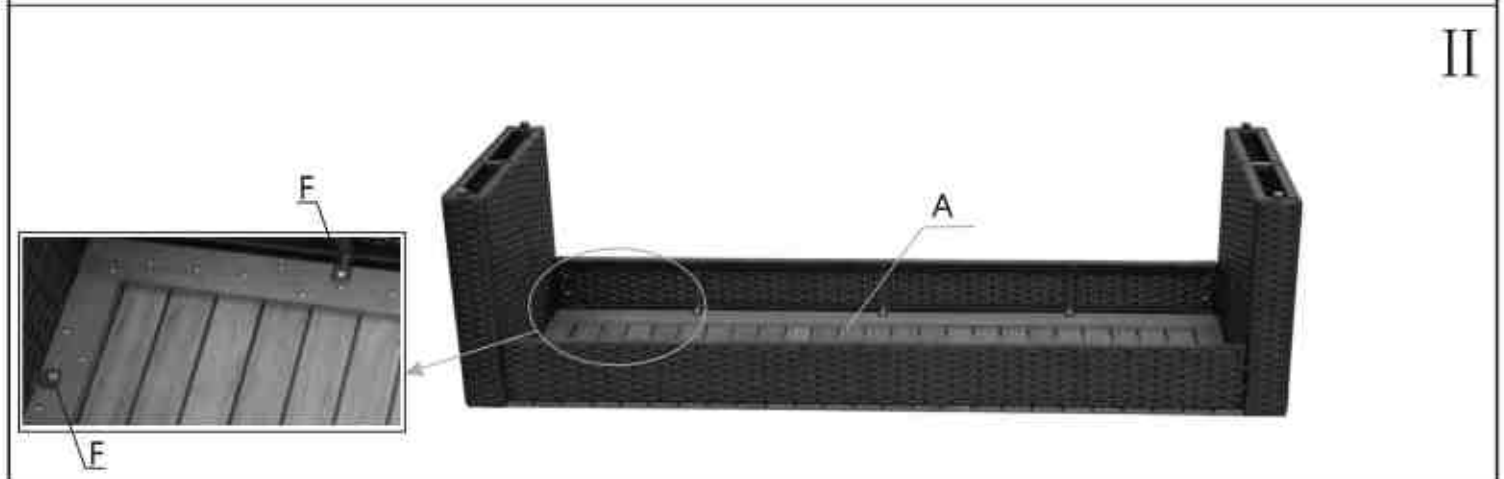

**Table résine tressée  
plateau bois avec 2 bancs  
180x90 cm**

**Référence : PVC BOIS**

**Page : 3**

[www.dcb-garden.com](http://www.dcb-garden.com)

		 											
A	1PC	B	2PCS	C	1PC	D	2PCS	E	12PCS	F	8PCS	G	1PC

		 C   2PCS	 M6x28	 M6x15	
A   1PC	B   2PCS	D   2PCS	E   16PCS	F   8PCS	G   1PC