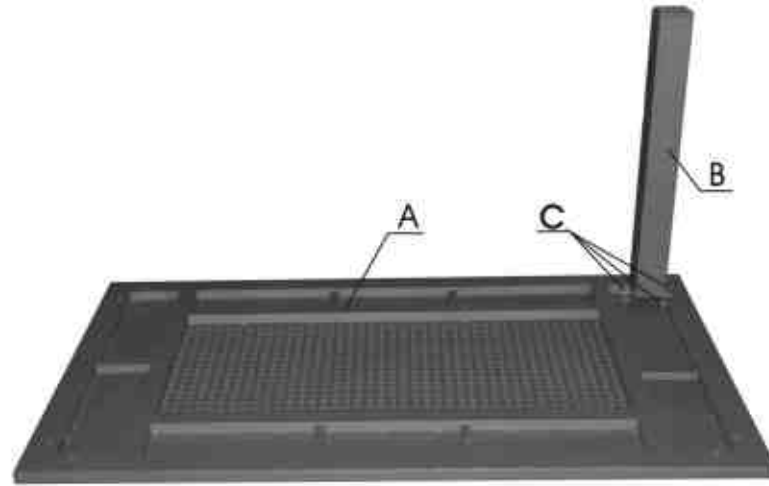

Table aluminium

Référence : T PERF18

Page : 2

A

1PC

B

4PCS

M6×20

C

16PCS

D

1PC

I

II

II