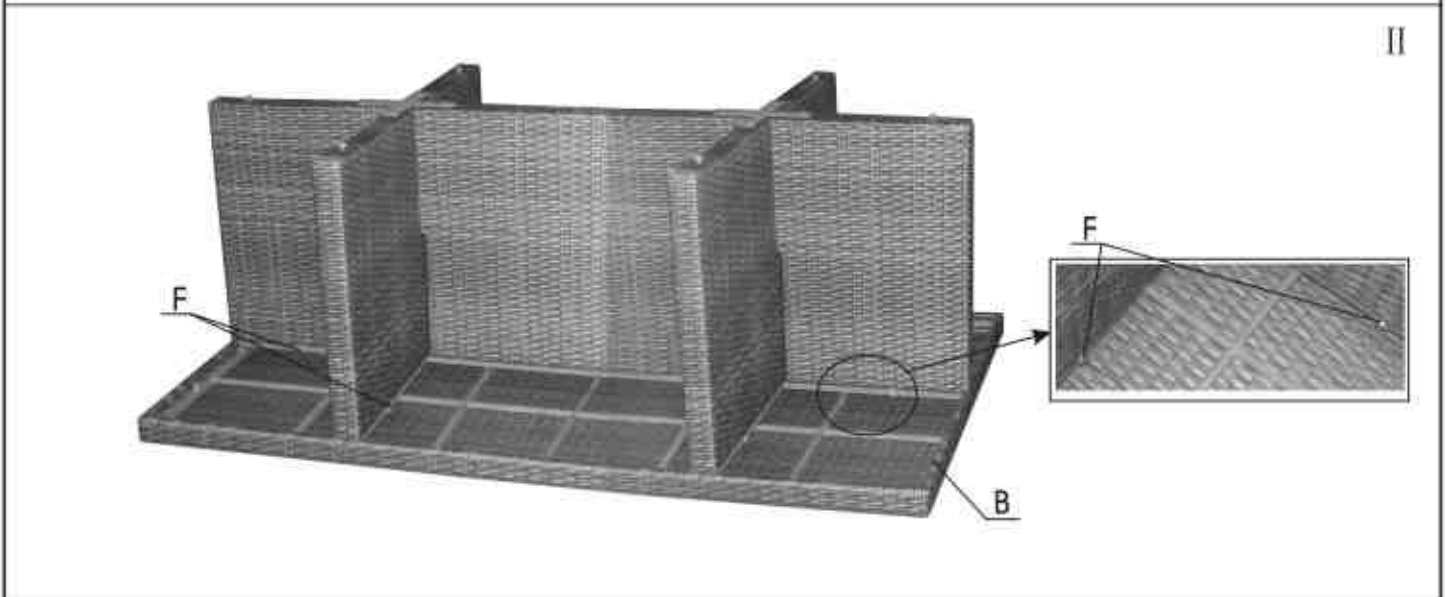

**Table 210 X 105 cm
résine tressée avec
8 fauteuils encastrables**

Référence : PVC 8P

Page : 2

www.dcb-garden.com

A 1PC B 1PC

C 1PC D 2PCS E 2PCS F 20PCS (M6×16) G 1PC

A II