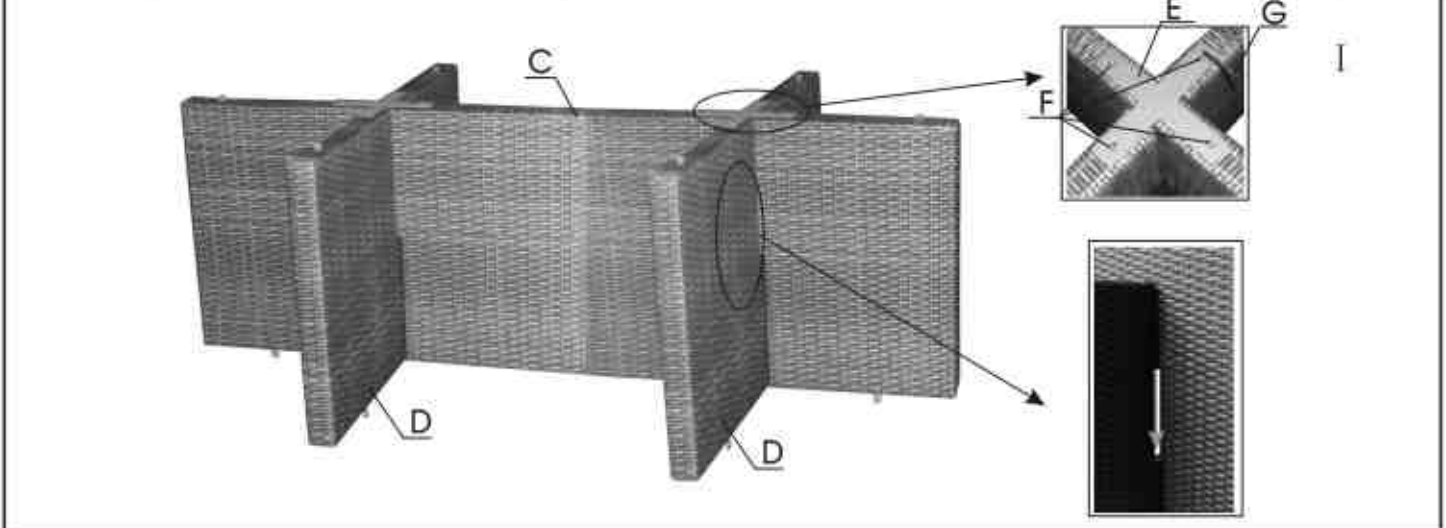

**Table 210 X 105 cm
résine tressée avec
8 fauteuils encastrables**

Référence : PVC 8P

Page : 2

www.dcb-garden.com

A 1PC B 1PC

C 1PC D 2PCS E 2PCS F 20PCS (M6×16) G 1PC

A II